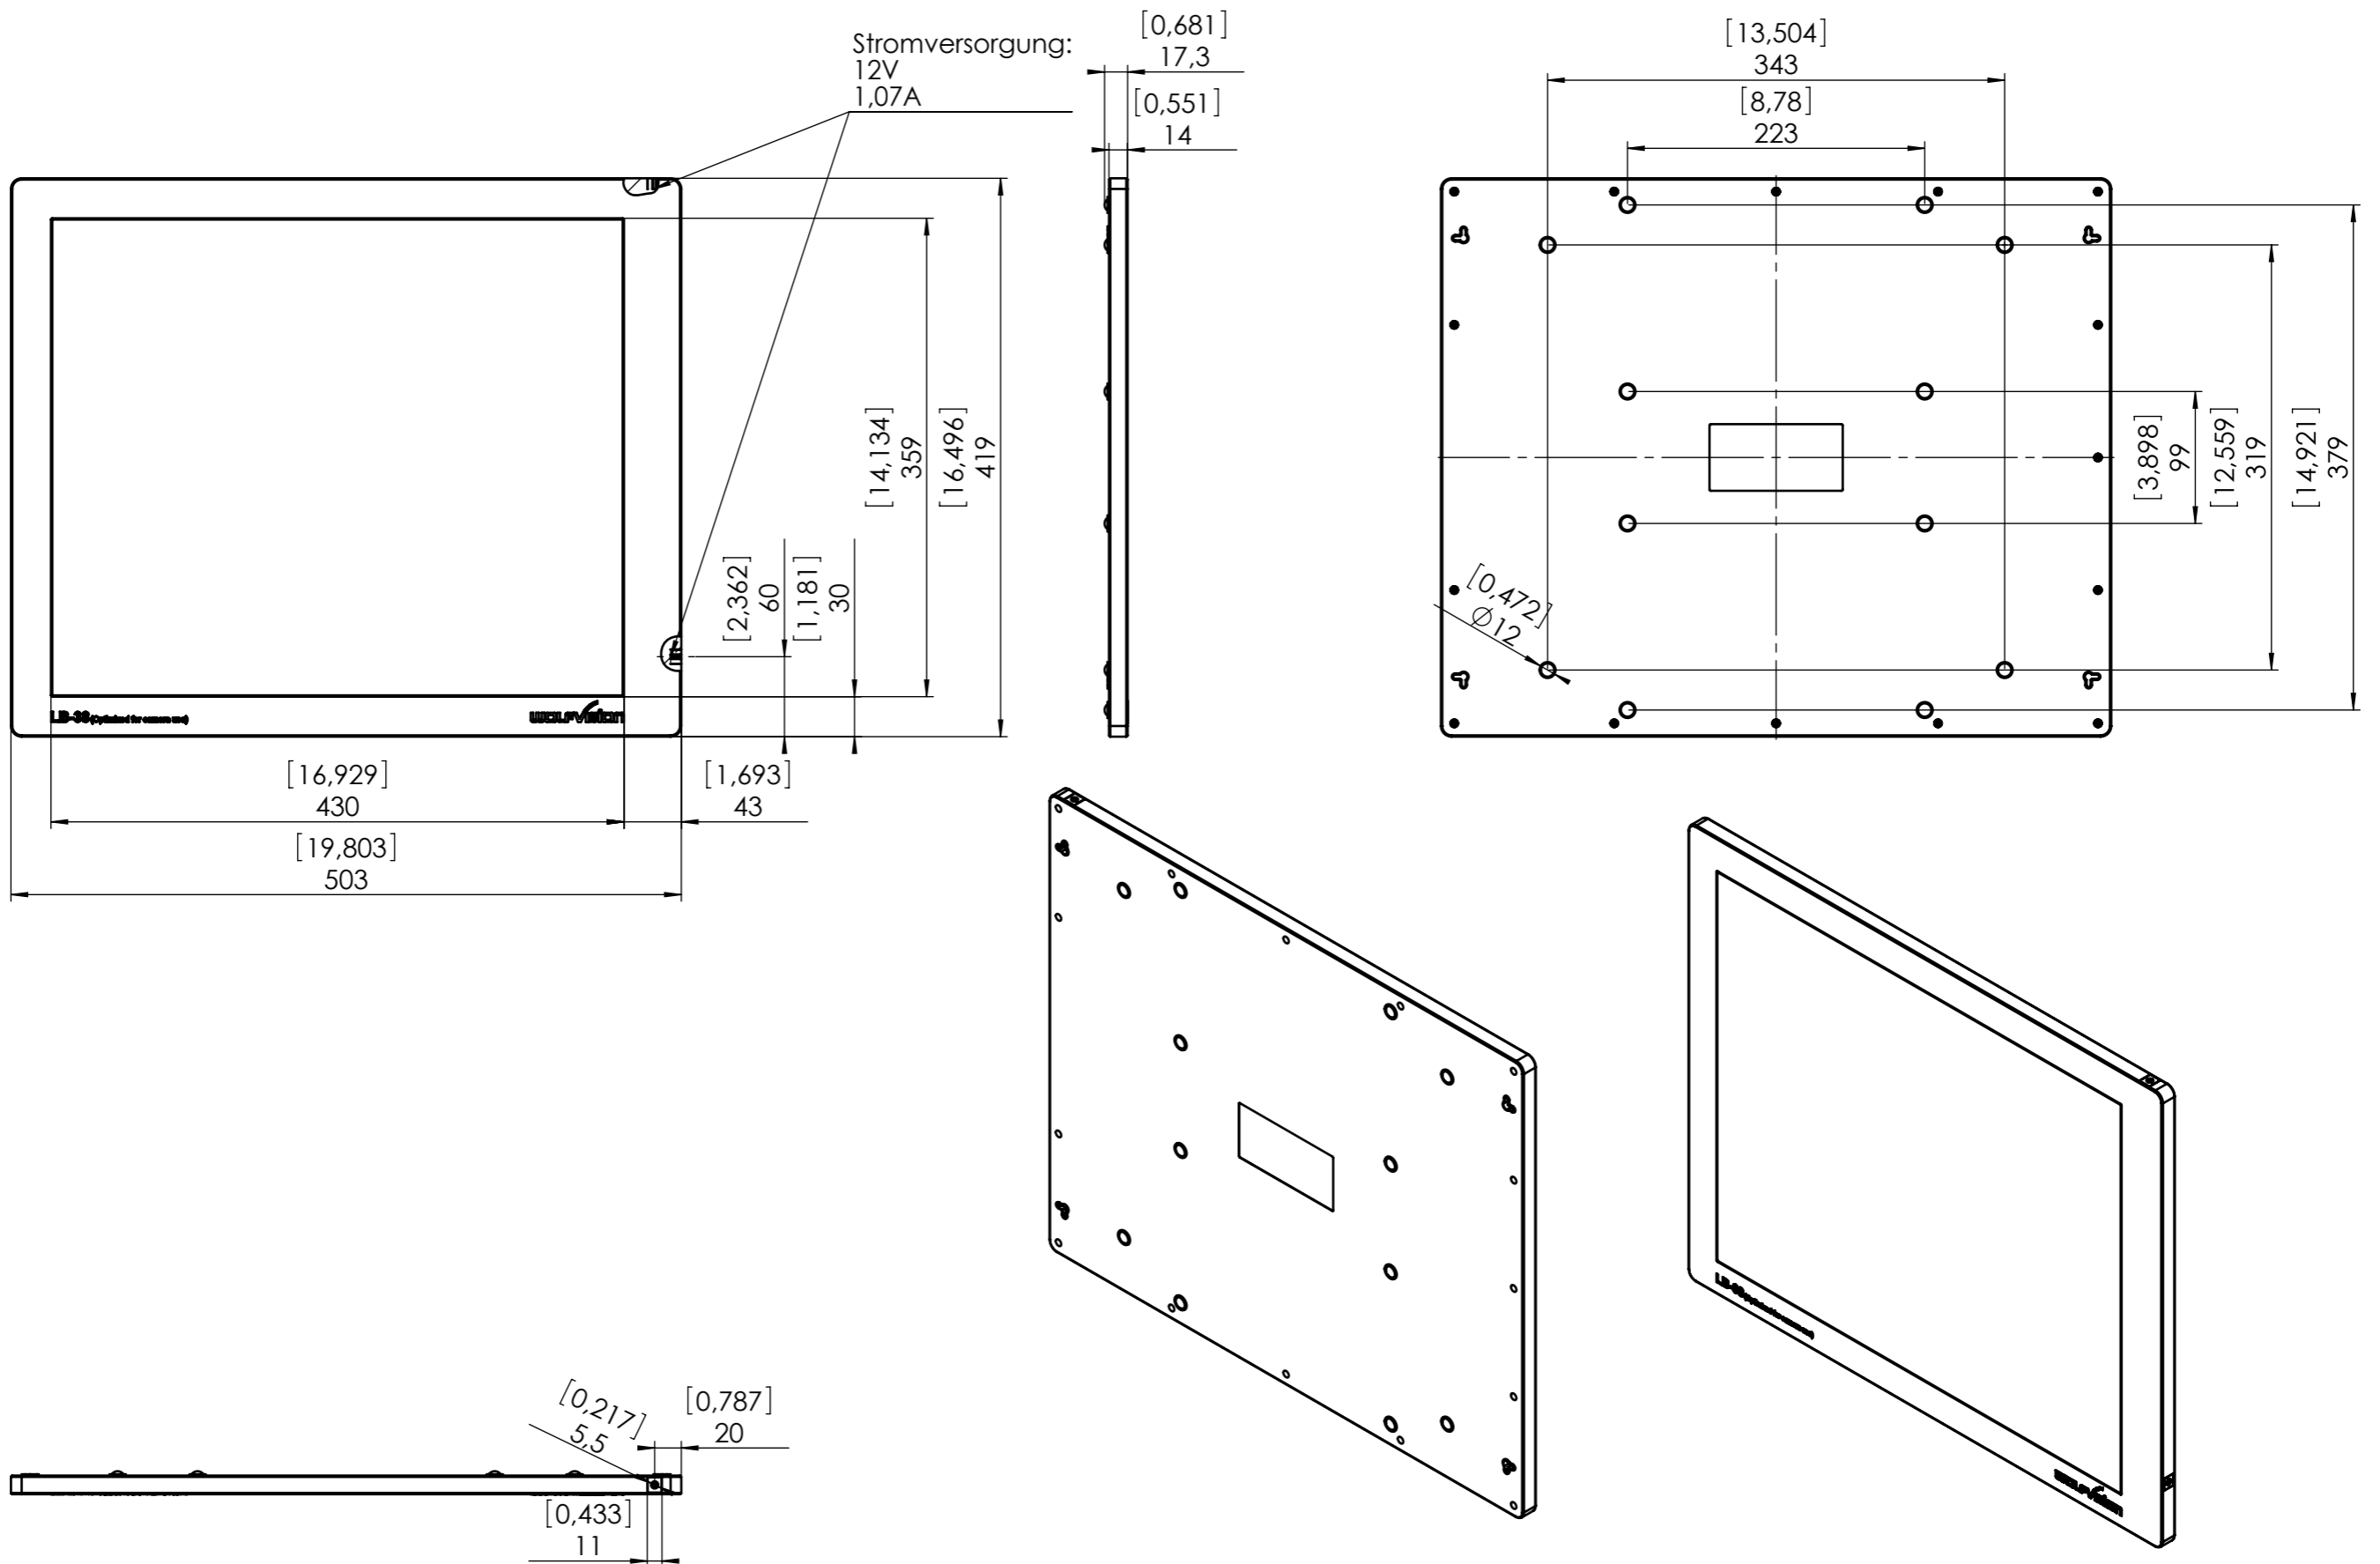

		WolfVision Innovation GmbH Oberes Ried 14 A-6833 Klaus / Austria Tel.: ++43(0)5523/52250-0 Fax.: ++43(0)5523/52249 Mail: wolfvision@wolfvision.com www.wolfvision.com		Alle Maße ohne Oberflächenbeschichtung! Artikel Nr.: <b>101002</b> Dok-Nr.: 6 Index: <b>B</b>		DIN-Norm:	Datum: 23.03.2004 Name: MKO
		Maßstab: 1:5	Erstellt: 23.03.2004 Geprüft: 19.09.2013 Serienfreig.: 23.03.2004	Name: AMa Name: AW			
Index: B Änd.: 1271 Datum: 18.09.2013 NN: AMa		Benennung: <b>LB 38 Dimensions mm / [inch]</b>					
Freimaßtol.: DIN 2768, fein/H		Änd.-Antrag: --		Ersetzt: --		Seiten: 1/1	
Material:		Rauigkeit: Rz<		Ersetzt: --		Seiten: 1/1	