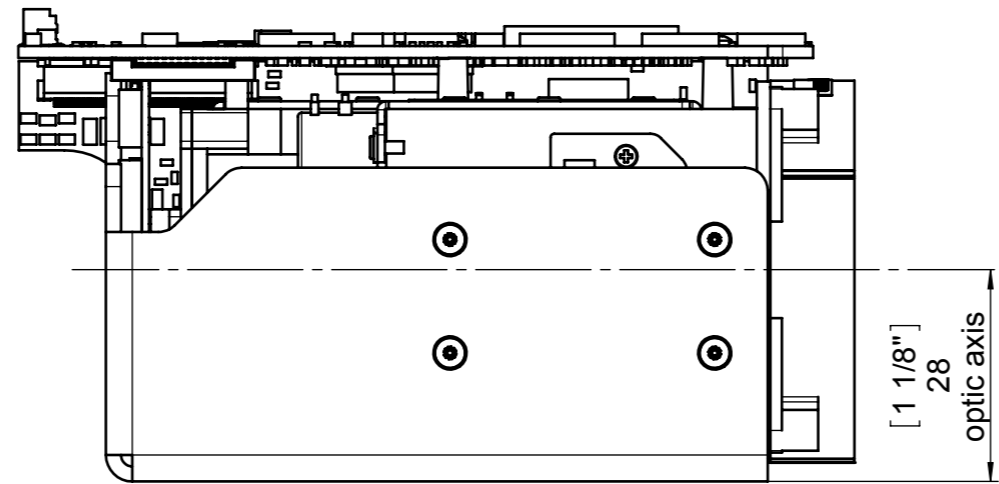

Eigentum der Fa. Wolfvision GmbH!
Nachdruck, kopieren oder jede sonstige Art der
Vervielfältigung des gesamten oder teilweisen Inhalts,
ist ohne die Genehmigung des Eigentümers nicht erlaubt!

	Zeichnungsnummer: 101740-01		DIN-Norm		Datum:	Name:		
	Dimensions mm / [Zoll]		Maßstab:		Erstellt:	09.07.2007	MKO	
	SCB-12		1:1	Geprüft:	09.07.2007	MKO		
	Version	Änd.	Dat.	NN	Freimaß:	Serienfreig.:	09.07.2007	MKO
				Änd.-Antrag:	--			
				Ersetzt:	--			
				Material:	--			
				Oberfläche Rz<	Seiten: 1/1	Status: --		
				Alle Maße ohne Oberflächenbeschichtung!