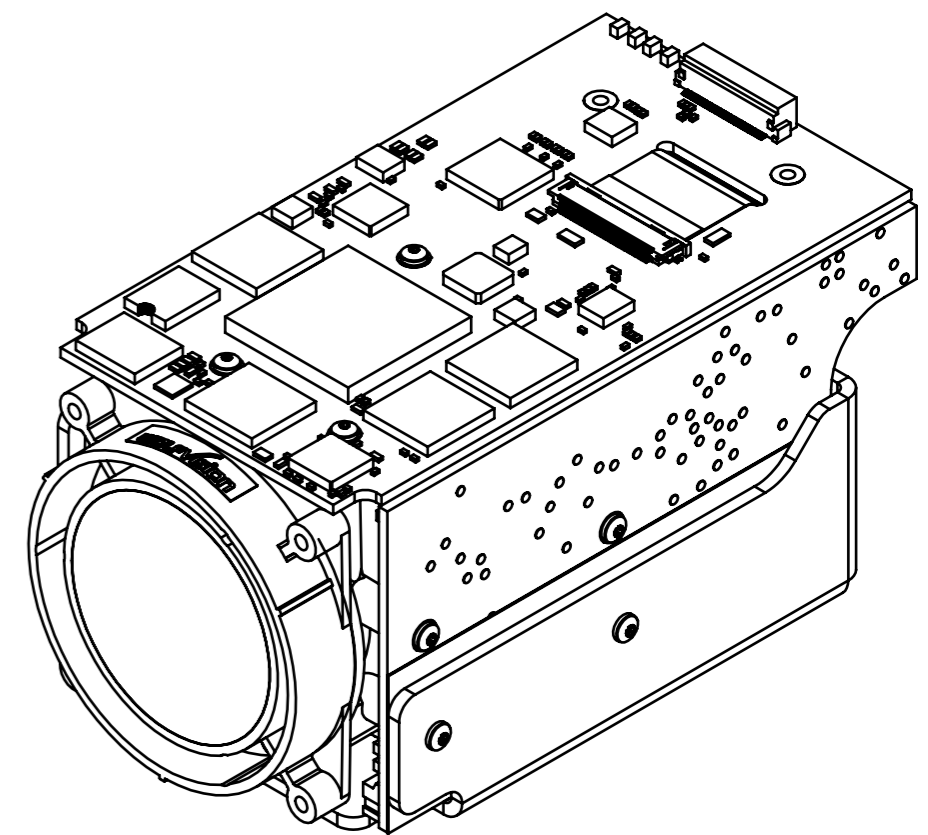

Eigentum der Fa. Wolfvision GmbH!
Nachdruck, kopieren oder jede sonstige Art der
Vervielfältigung des gesamten oder teilweisen Inhalts,
ist ohne die Genehmigung des Eigentümers nicht erlaubt!

	Zeichnungsnummer: 101740-01		DIN-Norm		Datum:	Name:		
	Dimensions mm / [Zoll]		Maßstab:		Erstellt:	09.07.2007	MKO	
	SCB-12		1:1	Geprüft:	09.07.2007	MKO		
	Version	Änd.	Dat.	NN	Freimaß:	Serienfreig.:	09.07.2007	MKO
				Änd.-Antrag:	--			
				Ersetzt:	--			
				Material:	--			
				Oberfläche Rz<	Seiten: 1/1	Status: --		
				Alle Maße ohne Oberflächenbeschichtung!