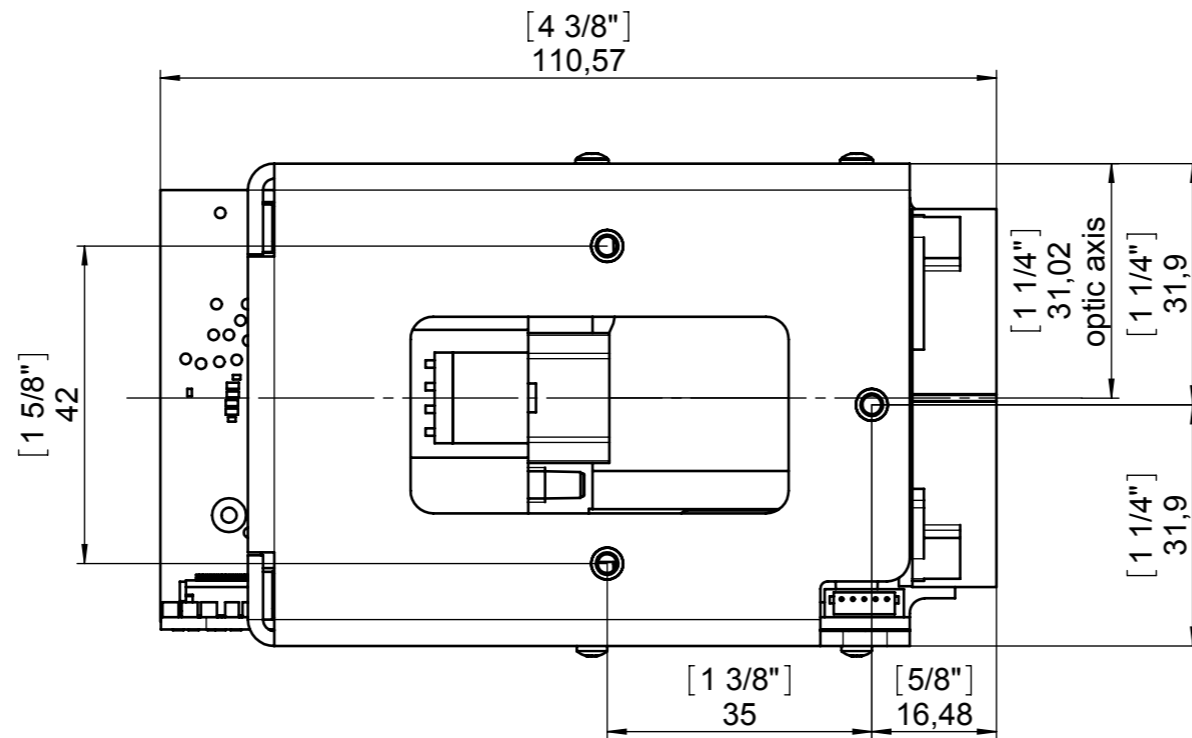

Eigentum der Fa. Wolfvision GmbH!
Nachdruck, kopieren oder jede sonstige Art der
Vervielfältigung des gesamten oder teilweisen Inhalts,
ist ohne die Genehmigung des Eigentümers nicht erlaubt!

	Zeichnungsnummer: 101740-01		DIN-Norm		Datum:	Name:		
	Dimensions mm / [Zoll]		Maßstab:		Erstellt:	09.07.2007	MKO	
	SCB-12		1:1	Geprüft:	09.07.2007	MKO		
	Version	Änd.	Dat.	NN	Freimaß:	Serienfreig.:	09.07.2007	MKO
				Änd.-Antrag:	--			
				Ersetzt:	--			
				Material:	--			
				Oberfläche Rz<	Seiten: 1/1	Status: --		
				Alle Maße ohne Oberflächenbeschichtung!