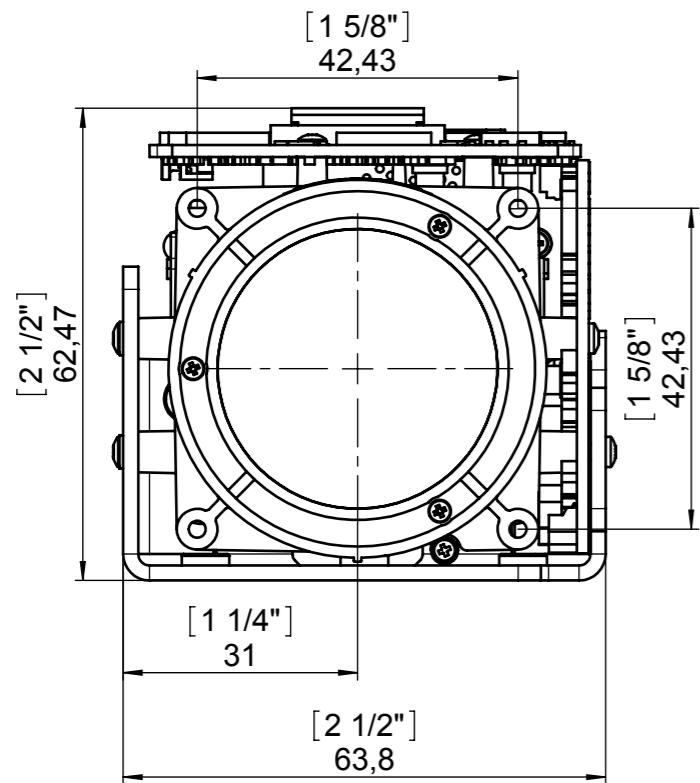

Eigentum der Fa. Wolfvision GmbH!
Nachdruck, kopieren oder jede sonstige Art der
Vervielfältigung des gesamten oder teilweisen Inhalts,
ist ohne die Genehmigung des Eigentümers nicht erlaubt!

	Zeichnungsnummer: 101740-01		DIN-Norm		Datum:	Name:		
	Dimensions mm / [Zoll]		Maßstab:		Erstellt:	09.07.2007	MKO	
	SCB-12		1:1	Geprüft:	09.07.2007	MKO		
	Version	Änd.	Dat.	NN	Freimaß:	Serienfreig.:	09.07.2007	MKO
				Änd.-Antrag:	--			
				Ersetzt:	--			
				Material:	--			
				Oberfläche Rz<	Seiten: 1/1	Status: --		
				Alle Maße ohne Oberflächenbeschichtung!