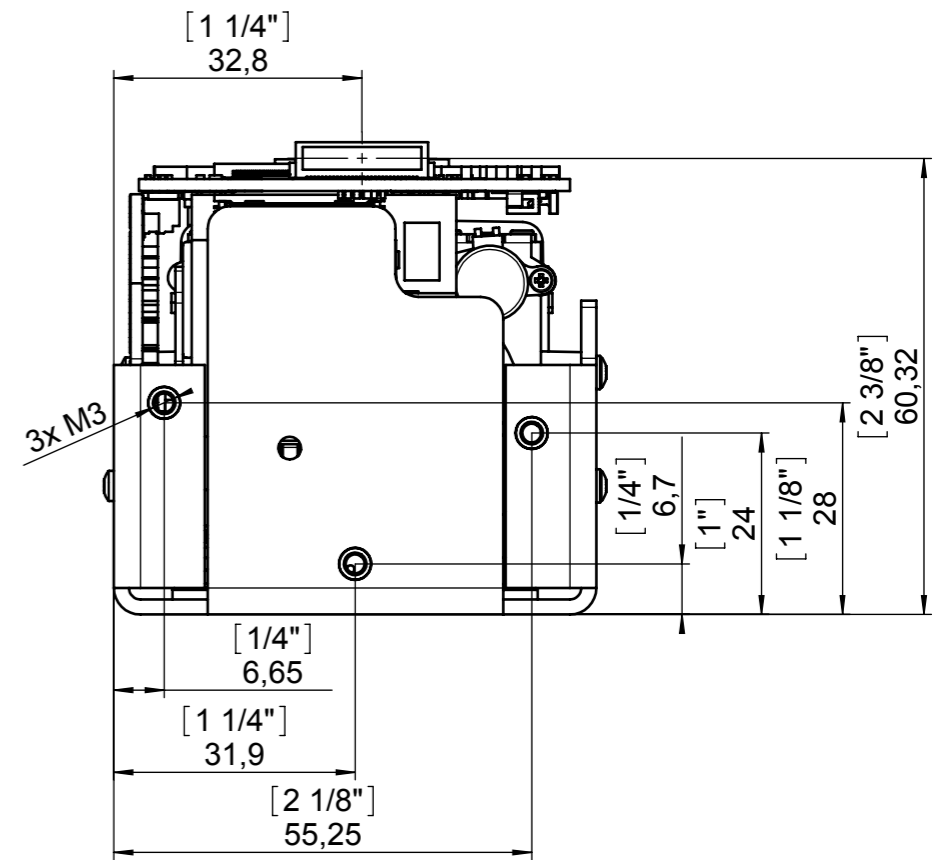

Eigentum der Fa. Wolfvision GmbH!
Nachdruck, kopieren oder jede sonstige Art der
Vervielfältigung des gesamten oder teilweisen Inhalts,
ist ohne die Genehmigung des Eigentümers nicht erlaubt!

	Zeichnungsnummer: 101740-01		DIN-Norm		Datum:	Name:		
	Dimensions mm / [Zoll]		Maßstab:		Erstellt:	09.07.2007	MKO	
	SCB-12		1:1	Geprüft:	09.07.2007	MKO		
	Version	Änd.	Dat.	NN	Freimaß:	Serienfreig.:	09.07.2007	MKO
				Änd.-Antrag:	--			
				Ersetzt:	--			
				Material:	--			
				Oberfläche Rz<	Seiten: 1/1	Status: --		
				Alle Maße ohne Oberflächenbeschichtung!