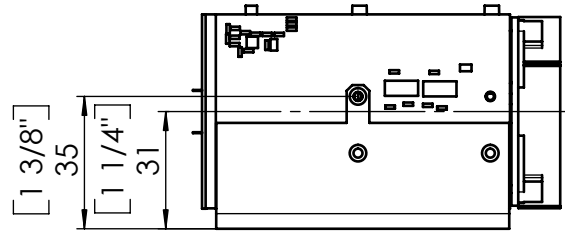

Eigentum der Fa. Wolfvision GmbH!
 Nachdruck, kopieren oder jede sonstige Art der
 Vervielfältigung des gesamten oder teilweisen Inhalts,
 ist ohne die Genehmigung des Eigentümers nicht erlaubt!

				Zeichnungsnummer: 13-4731EU-00		DIN-Norm		Datum:	Name:
				Dimensions mm/ (Zoll) SCB-1		Maßstab: 1:2	Erstellt:	08.10.2003	MKO
Version		Änd.		Dat.		NN		Geprüft: 08.10.2003 MKO Serienfreig.: 08.10.2003 MKO Ersetzt: -- Material: Status: Serie	
						Oberflächen Rz<--		Seiten: 1/1 Alle Maße ohne Oberflächenbeschichtung!	