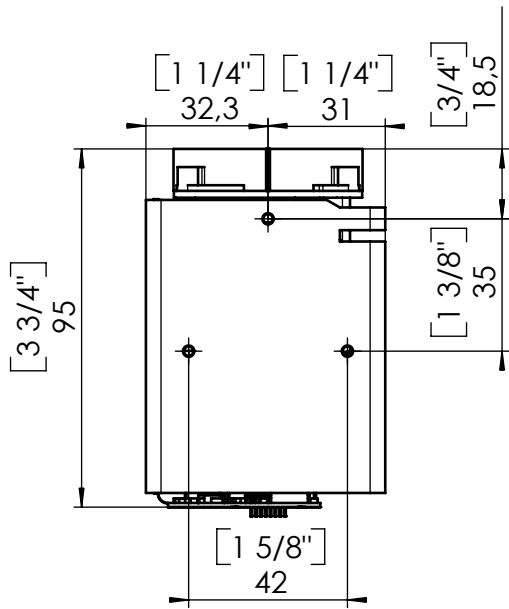

Eigentum der Fa. Wolfvision GmbH!
 Nachdruck, kopieren oder jede sonstige Art der
 Vervielfältigung des gesamten oder teilweisen Inhalts,
 ist ohne die Genehmigung des Eigentümers nicht erlaubt!

				Zeichnungsnummer: 13-4731EU-00		DIN-Norm		Datum:	Name:
				Dimensions mm/ (Zoll) SCB-1		Maßstab: 1:2	Erstellt:	08.10.2003	MKO
Version		Änd.		Dat.		NN		Geprüft: 08.10.2003 MKO Serienfreig.: 08.10.2003 MKO Ersetzt: -- Material: Status: Serie	
						Oberflächen Rz<--		Seiten: 1/1 Alle Maße ohne Oberflächenbeschichtung!	