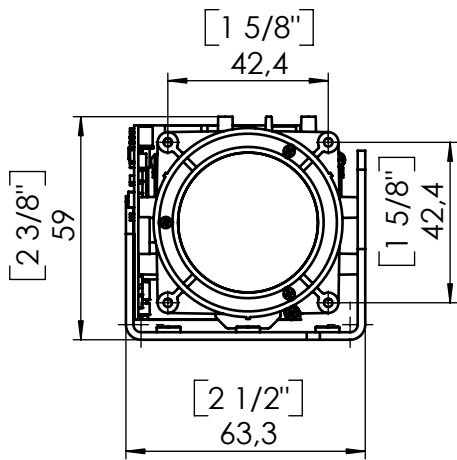

Eigentum der Fa. Wolfvision GmbH!
 Nachdruck, kopieren oder jede sonstige Art der
 Vervielfältigung des gesamten oder teilweisen Inhalts,
 ist ohne die Genehmigung des Eigentümers nicht erlaubt!

				Zeichnungsnummer: 13-4731EU-00		DIN-Norm		Datum:	Name:
				Dimensions mm/ (Zoll) SCB-1		Maßstab: 1:2	Erstellt:	08.10.2003	MKO
Version		Änd.		Dat.		NN		Geprüft: 08.10.2003 MKO Serienfreig.: 08.10.2003 MKO Ersetzt: -- Material: Status: Serie	
						Oberflächen Rz<--		Seiten: 1/1 Alle Maße ohne Oberflächenbeschichtung!	