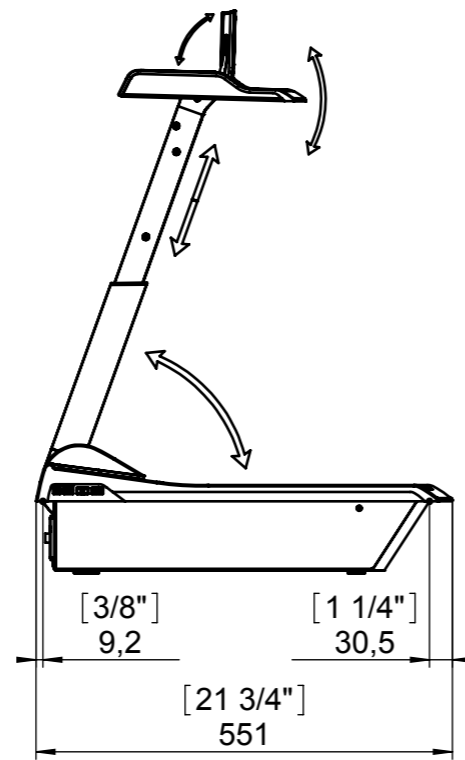

open:

closed:

detail connectors
 M 1:2

		WolfVision Innovation GmbH Oberes Ried 14 A-6833 Klaus/ Austria Tel.: ++43(0)5523/52250-0 Fax.: ++43(0)5523/52249 Mail: wolfvision@wolfvision.com www.wolfvision.com		Zeichnungsnummer: 103933		DIN-Norm:		Datum: 28.10.2009		Name: JF	
		Dimensions VZ-P18 / P-38 mm / [inch]		Maßstab: 1:10		Erstellt: 13.04.2010		Geprüft: 13.04.2010		BO	
Version Änd. Dat. NN		Freimaß:		Serienfreig.: 13.04.2010		Änd.-Antrag: --		Ersetzt: --		BO	
Nennmaß:		Material: --		Seiten: 1/1		Status:		Ober- fläche Rz<		Alle Maße ohne Oberflächenbeschichtung!	