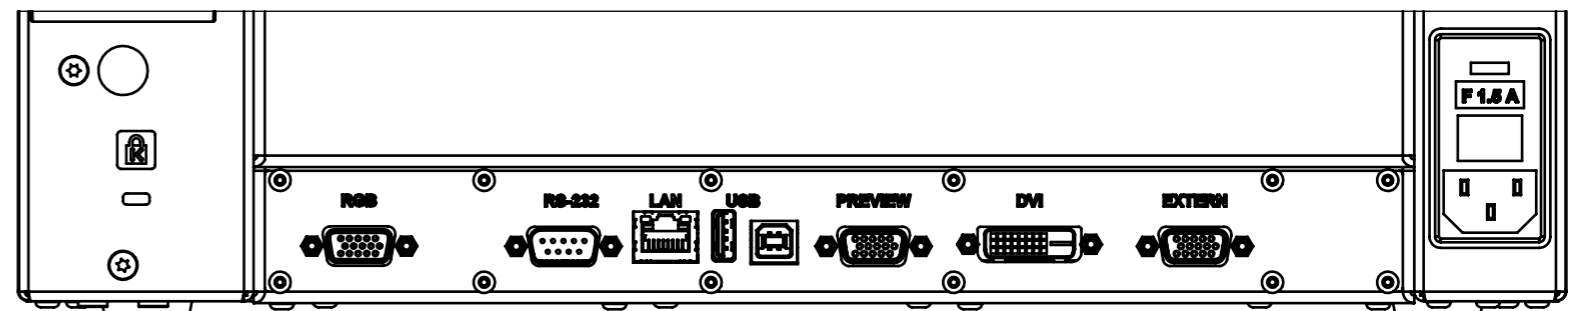

open:

closed:

detail connectors
 M 1:2

		WolfVision Innovation GmbH Oberes Ried 14 A-6833 Klaus/ Austria Tel.: ++43(0)5523/52250-0 Fax.: ++43(0)5523/52249 Mail: wolfvision@wolfvision.com www.wolfvision.com		Zeichnungsnummer: 103933		DIN-Norm:		Datum: 28.10.2009		Name: JF	
		Dimensions VZ-P18 / P-38 mm / [inch]		Maßstab: 1:10		Erstellt: 13.04.2010		Geprüft: 13.04.2010		BO	
Version Änd. Dat. NN		Freimaß:		Serienfreig.: 13.04.2010		Änd.-Antrag: --		Ersetzt: --		BO	
Nennmaß:		Material: --		Seiten: 1/1		Status:		Ober- fläche Rz<		Alle Maße ohne Oberflächenbeschichtung!	