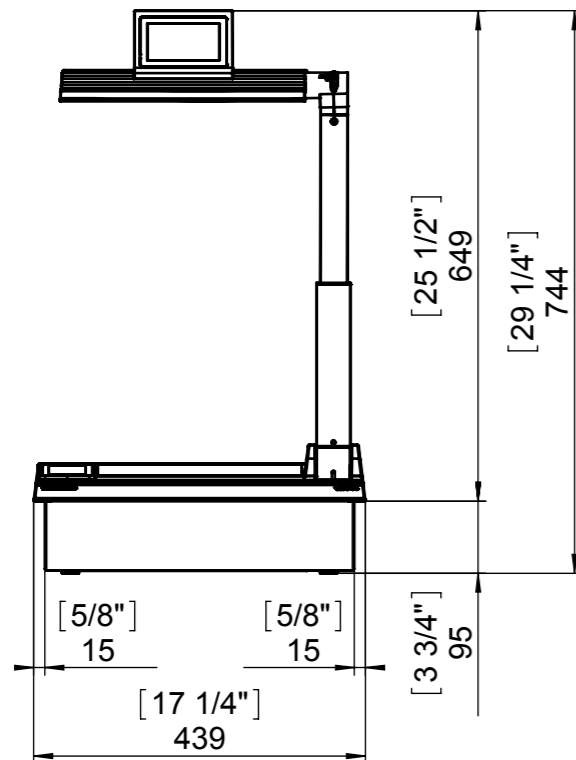

open:

closed:

detail connectors
 M 1:2

		WolfVision Innovation GmbH Oberes Ried 14 A-6833 Klaus/ Austria Tel.: ++43(0)5523/52250-0 Fax.: ++43(0)5523/52249 Mail: wolfvision@wolfvision.com www.wolfvision.com		Zeichnungsnummer: 103933		DIN-Norm:		Datum: 28.10.2009		Name: JF	
		Dimensions VZ-P18 / P-38 mm / [inch]		Maßstab: 1:10		Erstellt: 13.04.2010		Geprüft: 13.04.2010		BO	
Version Änd. Dat. NN		Freimaß:		Serienfreig.: 13.04.2010		Änd.-Antrag: --		Ersetzt: --		BO	
Nennmaß:		Material: --		Seiten: 1/1		Status:		Ober- fläche Rz<		Alle Maße ohne Oberflächenbeschichtung!	