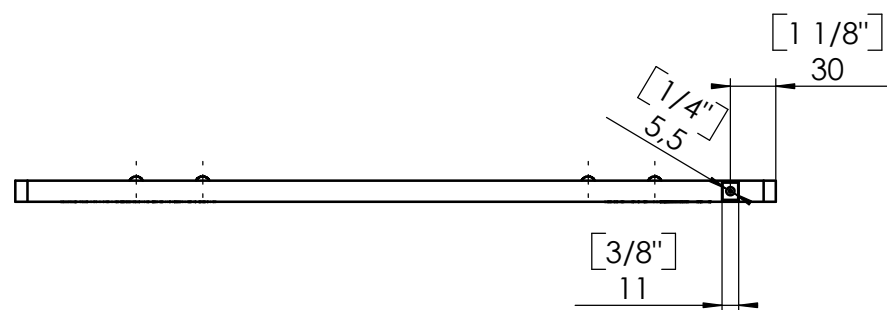

Eigentum der Fa. Wolfvision GmbH!
 Nachdruck, kopieren oder jede sonstige Art der
 Vervielfältigung des gesamten oder teilweisen Inhalts,
 ist ohne die Genehmigung des Eigentümers nicht erlaubt!

| | | | | | | | |
|---------|--|--|--|---|--|-------------|------------------|
| | | Zeichnungsnummer: 17-E33231-00 | | DIN-Norm | | Datum: | Name: |
| | | Dimension mm / Zoll LB-38 | | Maßstab: 1:5 | | Erstellt: | 23.03.2004 |
| Version | | Änd. | | Serienfreig.: | | Geprüft: | 23.03.2004 AW |
| Dat. | | NN | | Ersetzt: | | -- | |
| | | | | Material: | | | |
| | | | | Status: | | | |
| | | | | Oberfläche Rz< | | Seiten: 1/1 | |
| | | | | Alle Maße ohne Oberflächenbeschichtung! | | | |