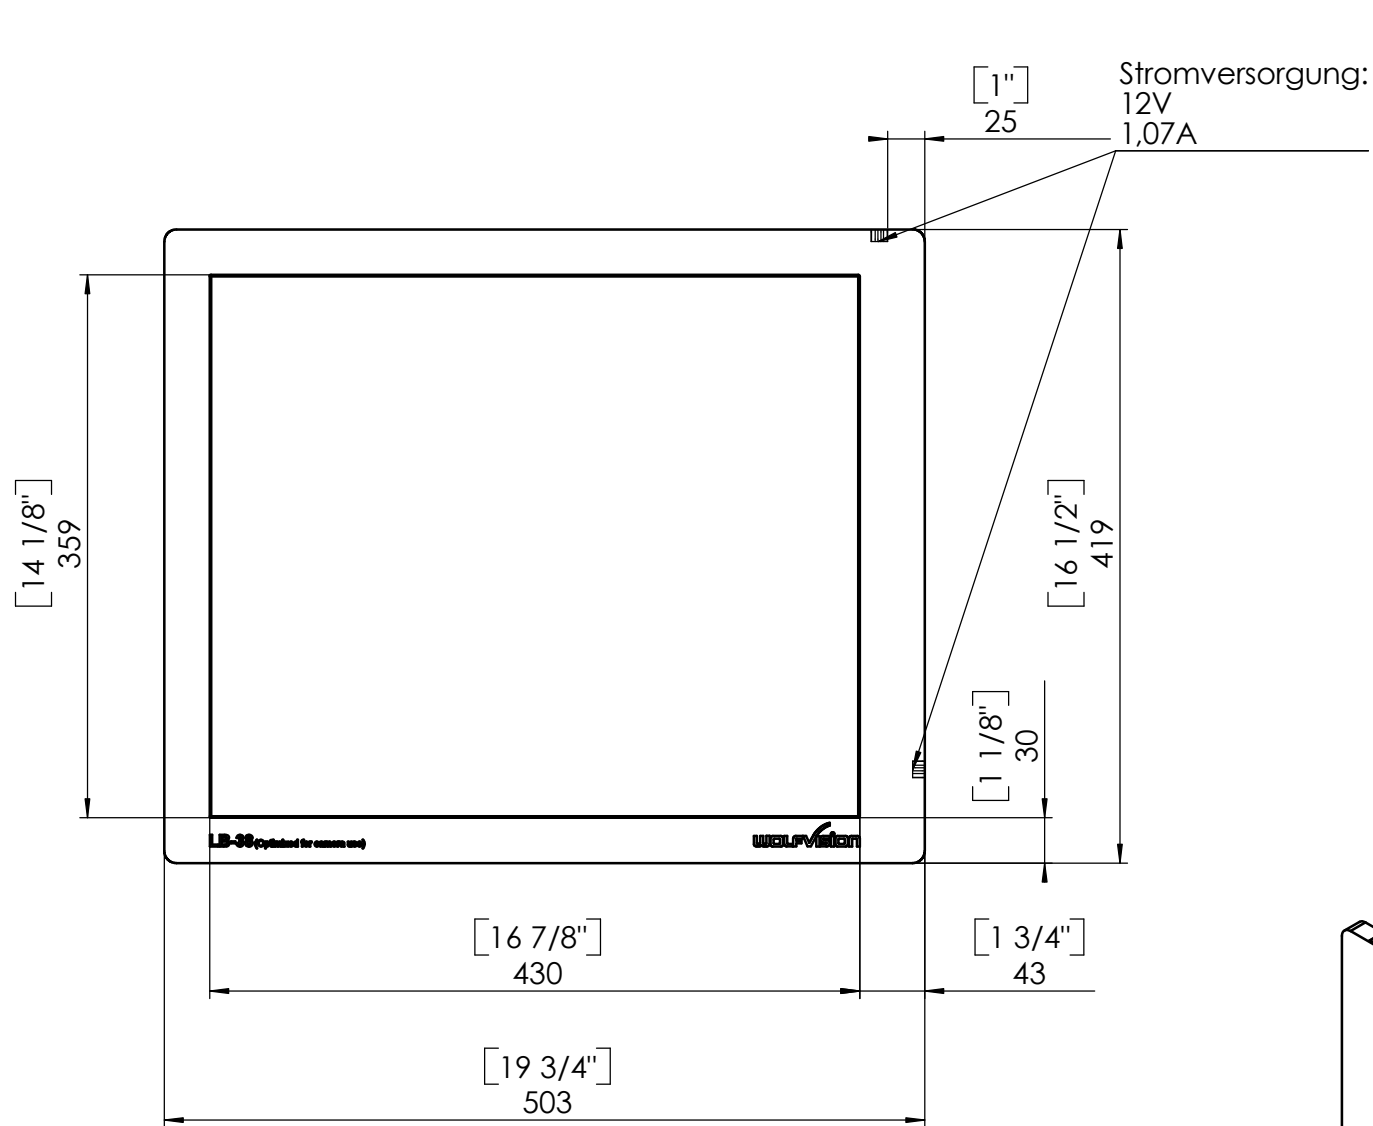

Eigentum der Fa. Wolfvision GmbH!
 Nachdruck, kopieren oder jede sonstige Art der
 Vervielfältigung des gesamten oder teilweisen Inhalts,
 ist ohne die Genehmigung des Eigentümers nicht erlaubt!

| | | | | | | | |
|---------|--|--|--|---|--|-------------|------------------|
| | | Zeichnungsnummer: 17-E33231-00 | | DIN-Norm | | Datum: | Name: |
| | | Dimension mm / Zoll LB-38 | | Maßstab: 1:5 | | Erstellt: | 23.03.2004 |
| Version | | Änd. | | Serienfreig.: | | Geprüft: | 23.03.2004 AW |
| Dat. | | NN | | Ersetzt: | | -- | |
| | | | | Material: | | | |
| | | | | Status: | | | |
| | | | | Oberfläche Rz< | | Seiten: 1/1 | |
| | | | | Alle Maße ohne Oberflächenbeschichtung! | | | |