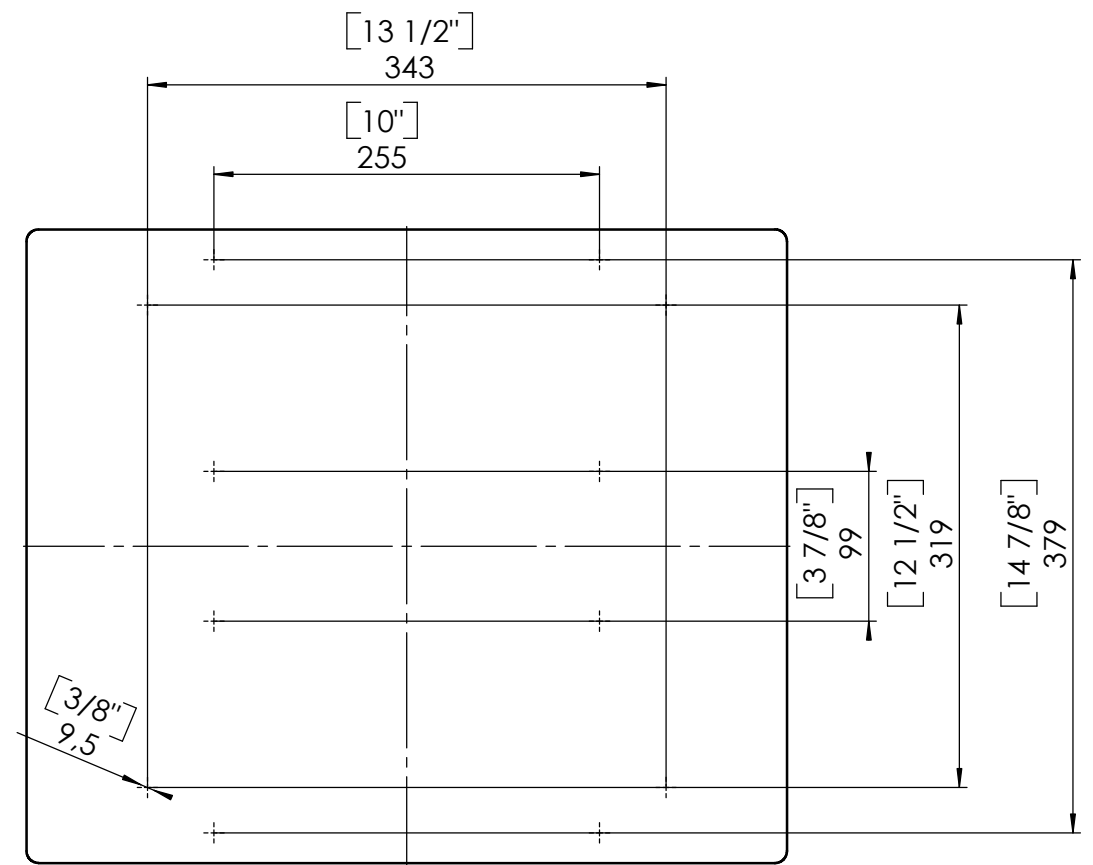

Eigentum der Fa. Wolfvision GmbH!
 Nachdruck, kopieren oder jede sonstige Art der
 Vervielfältigung des gesamten oder teilweisen Inhalts,
 ist ohne die Genehmigung des Eigentümers nicht erlaubt!

| | | | | | | | |
|---------|--|--|--|---|--|-------------|------------------|
| | | Zeichnungsnummer: 17-E33231-00 | | DIN-Norm | | Datum: | Name: |
| | | Dimension mm / Zoll LB-38 | | Maßstab: 1:5 | | Erstellt: | 23.03.2004 |
| Version | | Änd. | | Serienfreig.: | | Geprüft: | 23.03.2004 AW |
| Dat. | | NN | | Ersetzt: | | -- | |
| | | | | Material: | | | |
| | | | | Status: | | | |
| | | | | Oberfläche Rz< | | Seiten: 1/1 | |
| | | | | Alle Maße ohne Oberflächenbeschichtung! | | | |