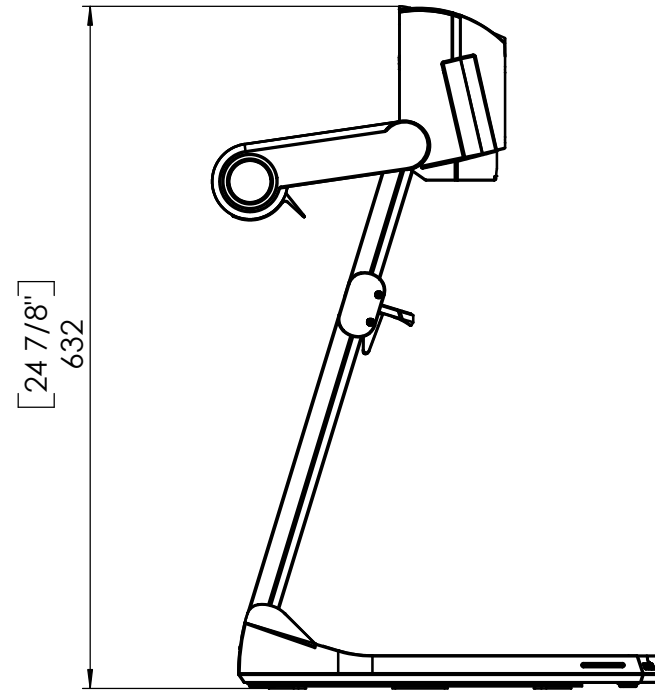

open:

closed:

Detail: connectors  
M: 1:2

turntable:

Property of WolfVision GmbH (Ltd.)  
Reproduction, copy, or any kind of  
duplication of all or partial contents, is strictly  
prohibited without prior consent of the proprietor.

				Zeichnungsnummer: <b>14-5420EU-00</b>		DIN-Norm		Datum:	Name:
				Dimensions mm / [Zoll]		Maßstab: 1:7	Erstellt:	15.03.2005	MKO
VZ-9		Freimaß:	Serienfreig.:	15.03.2005	WP				
Version    Änd.    Dat.    NN		Ersetzt:	Material:						
		Nennmaß	Status:						
		Oberfläche Rz<	Seiten:	1/1	Alle Maße ohne Oberflächenbeschichtung!				