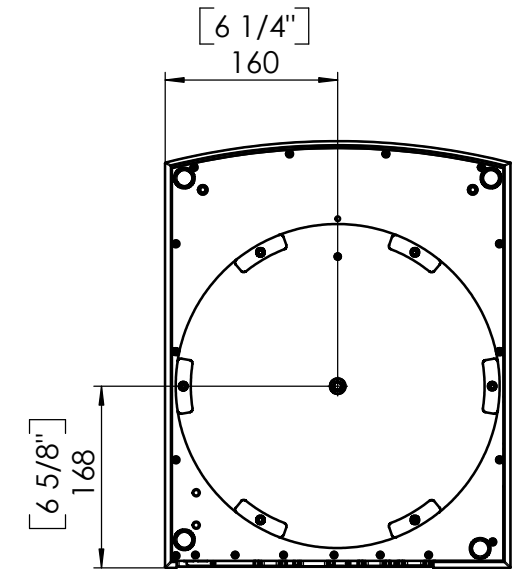

open:

closed:

Detail: connectors  
M: 1:2

turntable:

Property of WolfVision GmbH (Ltd.)  
Reproduction, copy, or any kind of  
duplication of all or partial contents, is strictly  
prohibited without prior consent of the proprietor.

				Zeichnungsnummer: <b>14-5420EU-00</b>		DIN-Norm		Datum:	Name:
				Dimensions mm / [Zoll]		Maßstab: 1:7	Erstellt:	15.03.2005	MKO
VZ-9		Freimaß:	Serienfreig.:	15.03.2005	WP				
Version    Änd.    Dat.    NN		Ersetzt:	Material:						
		Nennmaß	Status:						
		Oberfläche Rz<	Seiten:	1/1	Alle Maße ohne Oberflächenbeschichtung!				