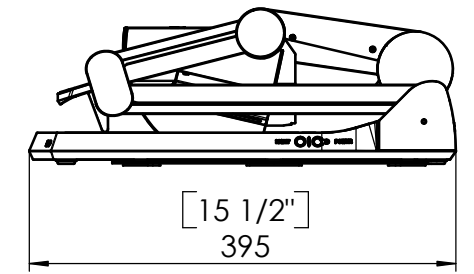

open:

closed:

Detail: connectors  
M: 1:2

turntable:

Property of WolfVision GmbH (Ltd.)  
Reproduction, copy, or any kind of  
duplication of all or partial contents, is strictly  
prohibited without prior consent of the proprietor.

				Zeichnungsnummer: <b>14-5420EU-00</b>		DIN-Norm		Datum:	Name:
				Dimensions mm / [Zoll]		Maßstab: 1:7	Erstellt:	15.03.2005	MKO
VZ-9		Freimaß:	Serienfreig.:	15.03.2005	WP				
Version    Änd.    Dat.    NN		Ersetzt:	Material:						
		Nennmaß	Status:						
		Oberfläche Rz<	Seiten:	1/1	Alle Maße ohne Oberflächenbeschichtung!				