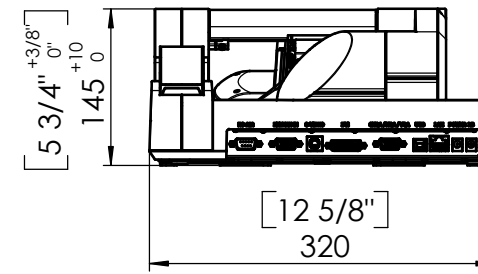

open:

closed:

Detail: connectors  
M: 1:2

turntable:

Property of WolfVision GmbH (Ltd.)  
Reproduction, copy, or any kind of  
duplication of all or partial contents, is strictly  
prohibited without prior consent of the proprietor.

				Zeichnungsnummer: <b>14-5420EU-00</b>		DIN-Norm		Datum:	Name:
				Dimensions mm / [Zoll]		Maßstab: 1:7	Erstellt:	15.03.2005	MKO
VZ-9		Freimaß:	Serienfreig.:	15.03.2005	WP				
Version    Änd.    Dat.    NN		Ersetzt:	Material:						
		Nennmaß	Status:						
		Oberfläche Rz<	Seiten:	1/1	Alle Maße ohne Oberflächenbeschichtung!				