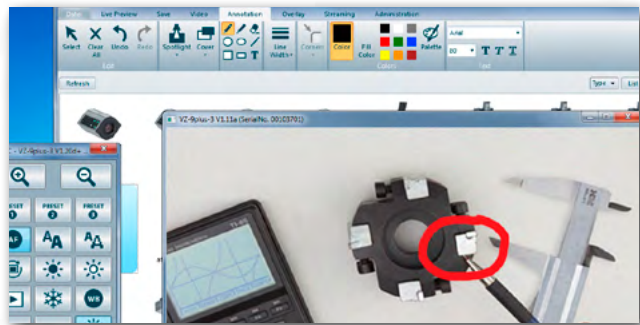

## ✓Solution Control para smartphones

La aplicación vSolution Control de Wolf-Vision permite que los visualizadores y las cámaras compatibles se conecten a un dispositivo iPhone, Windows 8, Windows Phone 8 o Android mediante WLAN. Esta aplicación intuitiva y fácil de usar permite a los presentadores usar el teclado numérico del dispositivo para controlar presentaciones o ponencias en modo wireless desde cualquier parte de la sala. La gran ventaja de esta aplicación es la función de preview de imágenes en vivo.

## ✓Solution Link para PC

vSolution Link permite al usuario conectar un PC directamente a un visualizador o una cámara compatible. El software permite guardar, imprimir y enviar imágenes por correo electrónico, grabar videos, añadir anotaciones y transmitir videos. También proporciona herramientas útiles para aplicar automáticamente las actualizaciones del firmware del visualizador, lo que ayuda a ampliar la vida de su inversión y permite la adición de nuevas características y mejoras técnicas sin coste alguno.